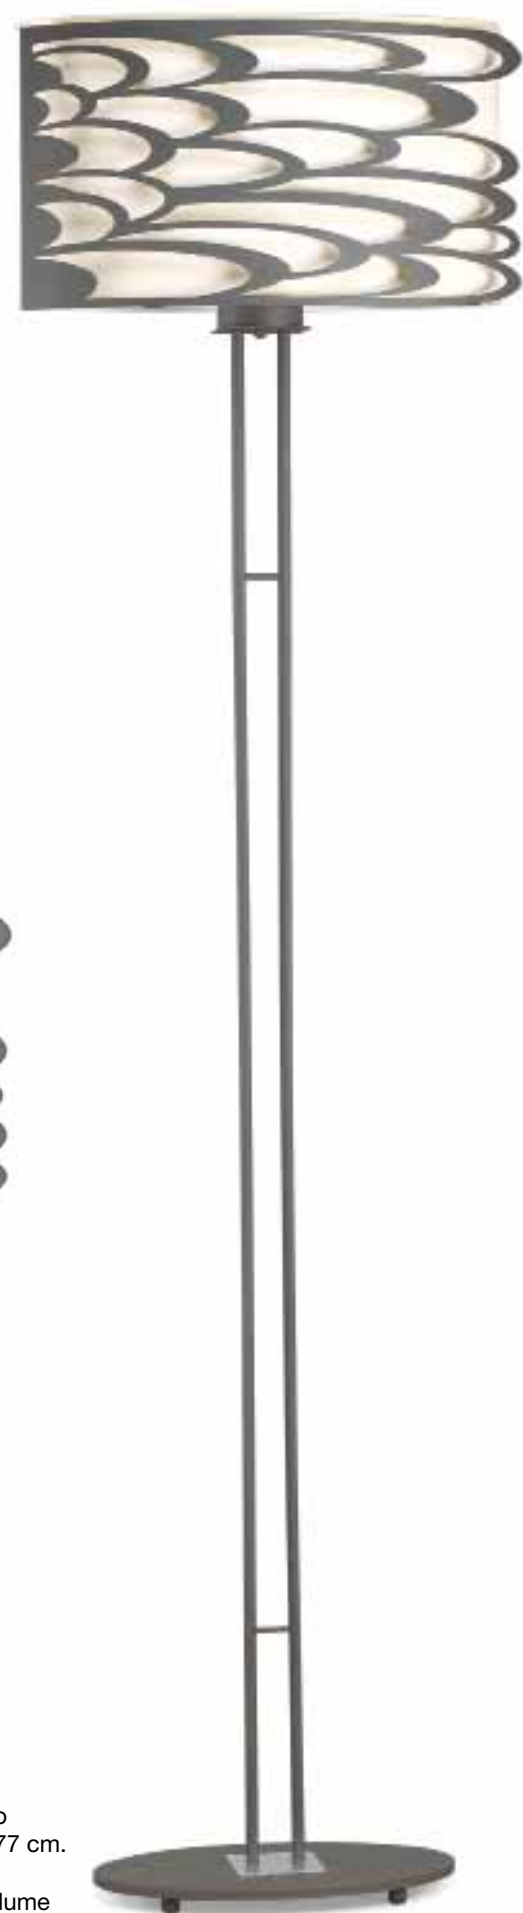

2671.01T
1 luce - Testa di moro
L. 26,5 x 26,5 H. 38 cm.
E27#1X100W

2707.01P
1 luce - Piombo
L. 47 x 26 H. 177 cm.
E27#1X150W
2707.0PS Paralume