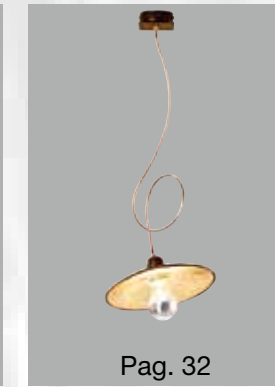

Le nostre finiture sono la sintesi delle scelte attuali e di tendenza

Blu antico
Ancient bleu
Bleu ancien
Antik blau

Foglia oro
Leaf gold
Feuille or
Mit blattgold dekorieret

Colore ruggine
Rustly colour
Couleur rouille
Rost

Foglia argento
Leaf silver
Feuille argent
Blattversilbert

Verde scavo
Dark green
Vert scavo
Scavo grün

Piombo
Anthracite
Plomb
Bleifarben

Celeste mare
Sea blue
Célest mer
Seeblau

Testa di moro
Dark rust
Tête de negre
Dunkelbraun

Verde rosa
Green and pink
Vert et rose
Gruen und rosa

Avorio antico
Antique ivory
Ivoire antique
Beige antik

Rame
Copper
Cuivre
Kupfer

LEGENDA

H - Altezza, Height, Hauteur, Hoehe

Ø - Diametro, Diameter, Diamètre, Durchmesser

S - Sporgenza, Protrusion, Saillie, Ausladung

L - Larghezza, Width, Largeur, Breite

Paralume, Lampshade, Abat-jour, Lampenschirm

La Ditta si riserva il diritto di modificare in tutto o in parte finiture e particolari tecnici senza nessun preavviso

Pag. 9