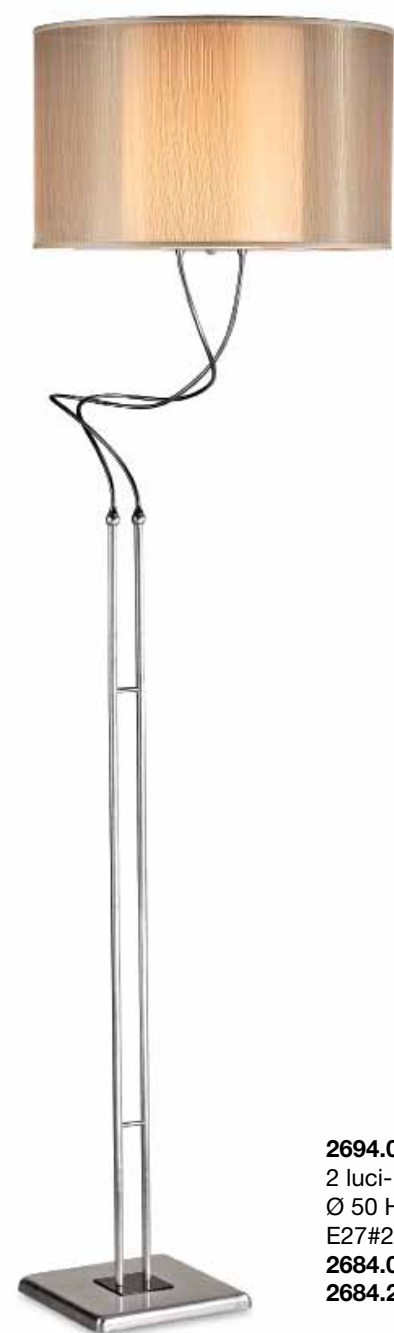

2694.02A
2 luci- Argento/Nichel
Ø 50 H. 180 cm.
E27#2X60W
2684.0PS Paralume
2684.2PS Paralume