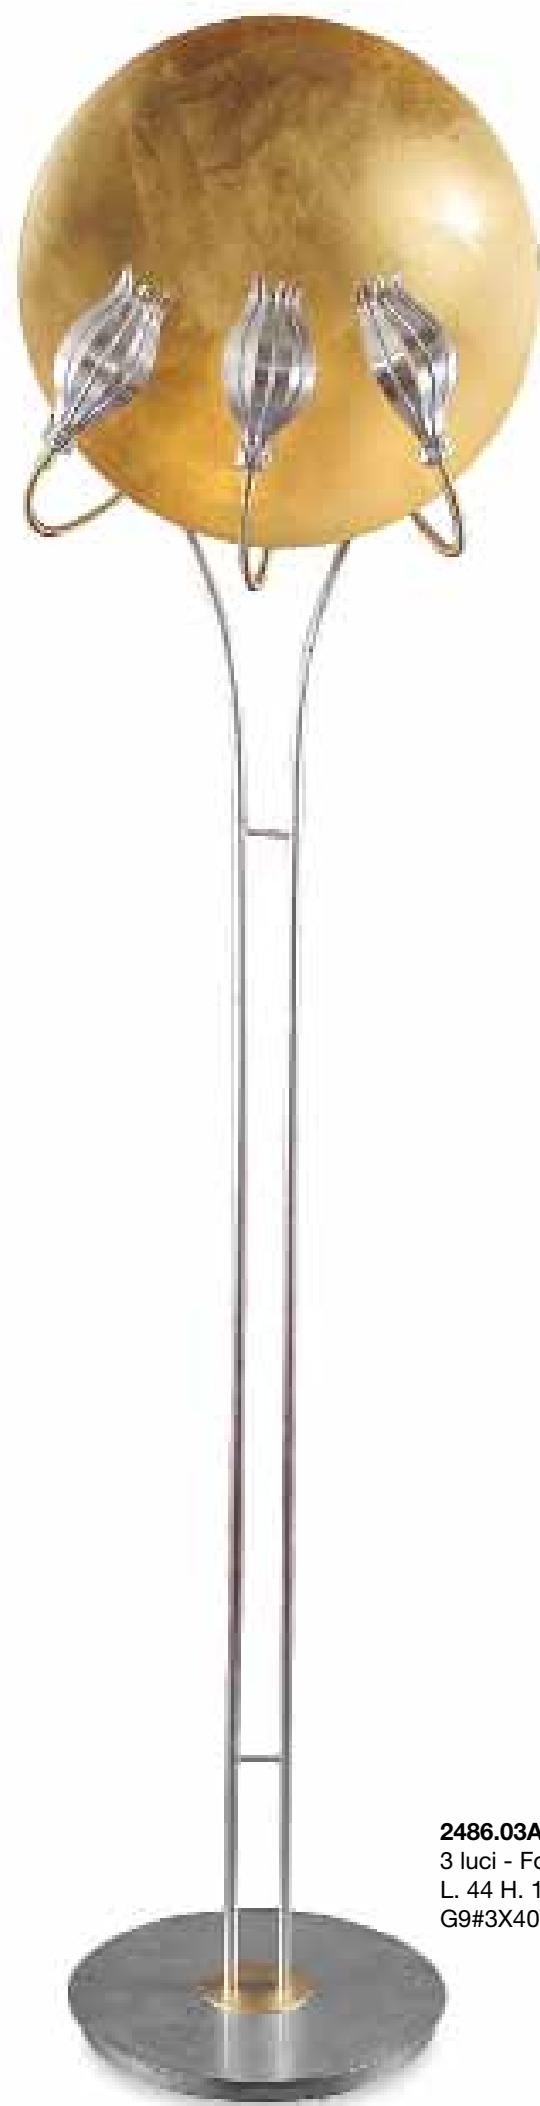

**2714.G30**  
3 luci - Foglia oro  
Ø 60 S. 16  
G9#3x75W

**2715.G20**  
2 luci - Foglia oro  
Ø 59 S. 15  
G9#2x75W  
2 luci - Foglia oro  
Ø 44 S. 15  
1 luce - Foglia oro  
Ø 29 S. 15

**2714.G30**  
3 luci - Foglia oro  
Ø 60 S. 16  
G9#3x75W

**2484.02A**  
2 luci - Foglia argento/Foglia oro  
L. 44 S. 19 H. 47 cm.  
G9#2X40W

**2485.03A**  
3 luci - Foglia argento/Foglia oro  
Ø 55 H. 20 cm.  
G9#3X40W

**2484.03A**  
3 luci - Foglia argento/Foglia oro  
L. 60 S. 20 H. 65 cm.  
G9#3X40W

**2484.P1A**  
Foglia argento/Foglia oro  
1 luce L. 29 S. 18 H. 38 cm. G9#1X40W  
**2484.G1A**  
1 luce L. 44 S. 19 H. 47 cm. G9#1X40W

**2623.05O**  
3 + 2 luci - Foglia oro  
Ø 60 H. min. 40 max 180 cm.  
G9#5X40W

**2451.03.**  
3 luci - Foglia oro/Testa di moro  
L. 60 S. 22 H. 69 cm.  
G9#3X40W

**2451.P01**  
Foglia oro/Testa di moro  
1 luce L. 29 S. 18 H. 36 cm. G9#1X40W  
**2451.G01**  
1 luce L. 44 S. 16 H. 51 cm. G9#1X40W