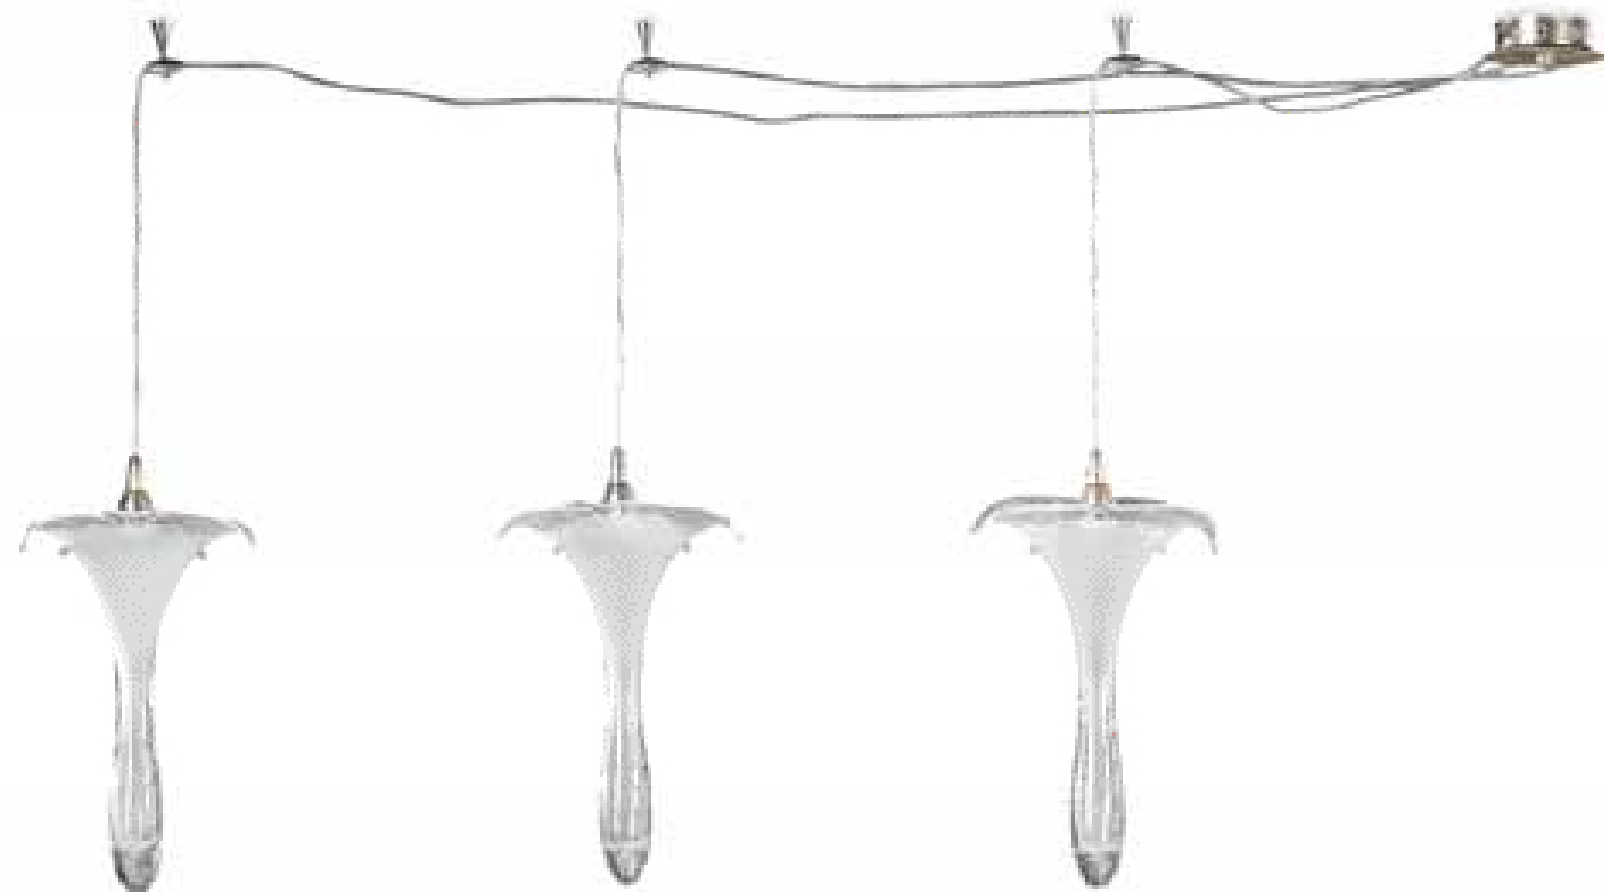

**2413.02A**  
 2 luci - Foglia argento  
 L. 38 H. 204 cm.  
 G9#2X75W

**2414.01A**  
 1 luce - Foglia argento  
 L. 28 H. 69 cm.  
 G9#1X75W

**2413.01T**  
1 luce - Testa di moro/ Foglia oro  
L. 41 H. 204 cm.  
G9#1X75W

**2428.01A**  
1 luce - Foglia argento  
L. 20 H. 40 cm.  
G9#1X75W

**2428.03A**  
3 luci - Foglia argento  
L. 20 H. 40 cm.  
G9#3X75W

**2428.02A**  
2 luci - Foglia argento  
L. 20 H. 40 cm.  
G9#2X75W