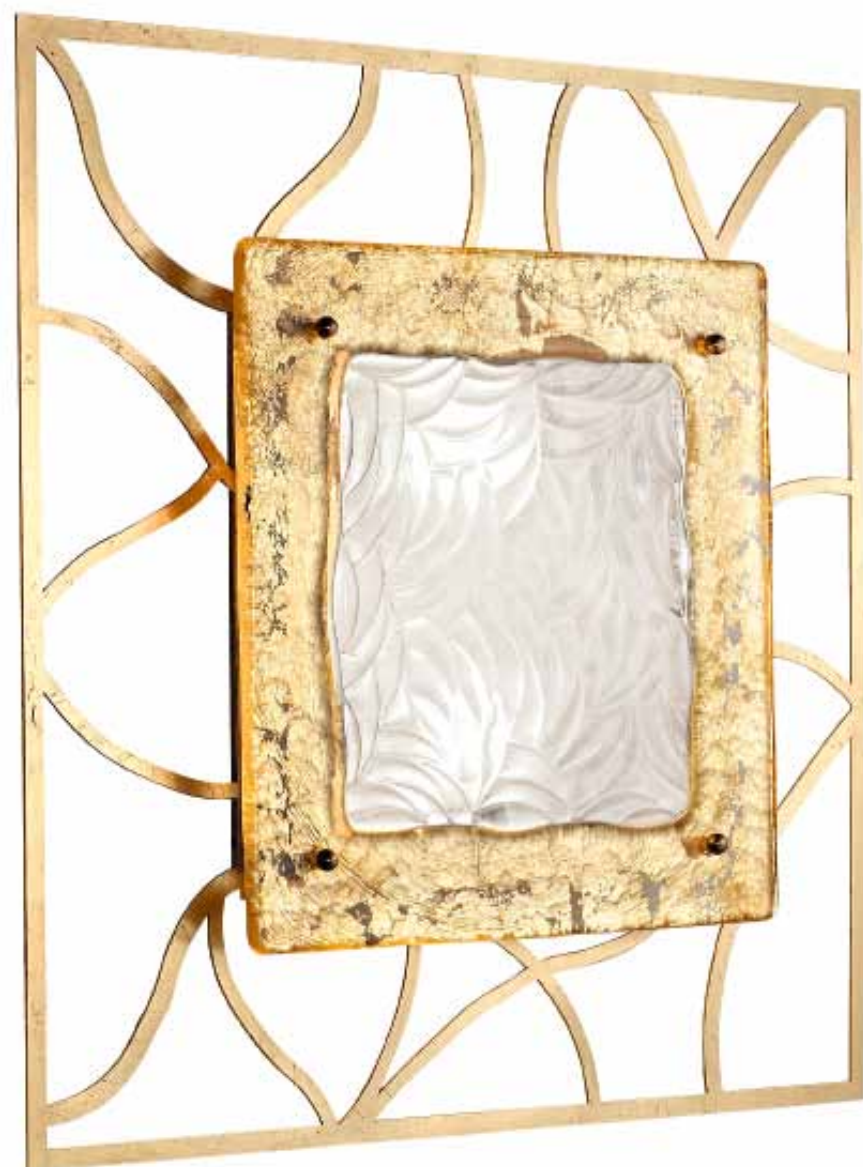

**Colori disponibili:**  
A - Foglia argento  
B - Avorio  
O - Foglia oro  
P - Piombo  
T - Testa di moro

**2655.040**  
4 luci - Foglia oro  
L. 45 x 45 H. 30/150 cm.  
G9#4X40W oppure 2G11#2X18W

**2652.040**  
4 luci - Foglia oro  
L. 48 x 48 S. 7,5 cm.  
G9#4X40W oppure 2G11#2X18W

**2656.040**  
4 luci - Foglia oro  
L. 45 x 45 H. 12 cm.  
G9#4X40W oppure 2G11#2X18W

**2653.040**  
4 luci - Foglia oro  
L. 30 x 30 S. 7,5 cm.  
G9#4X40W oppure 2G11#2X18W

**2650.04O**  
4 luci - Foglia oro  
L. 45 x 45 S. 7,5 cm.  
G9#4X40W oppure 2G11#2X18W