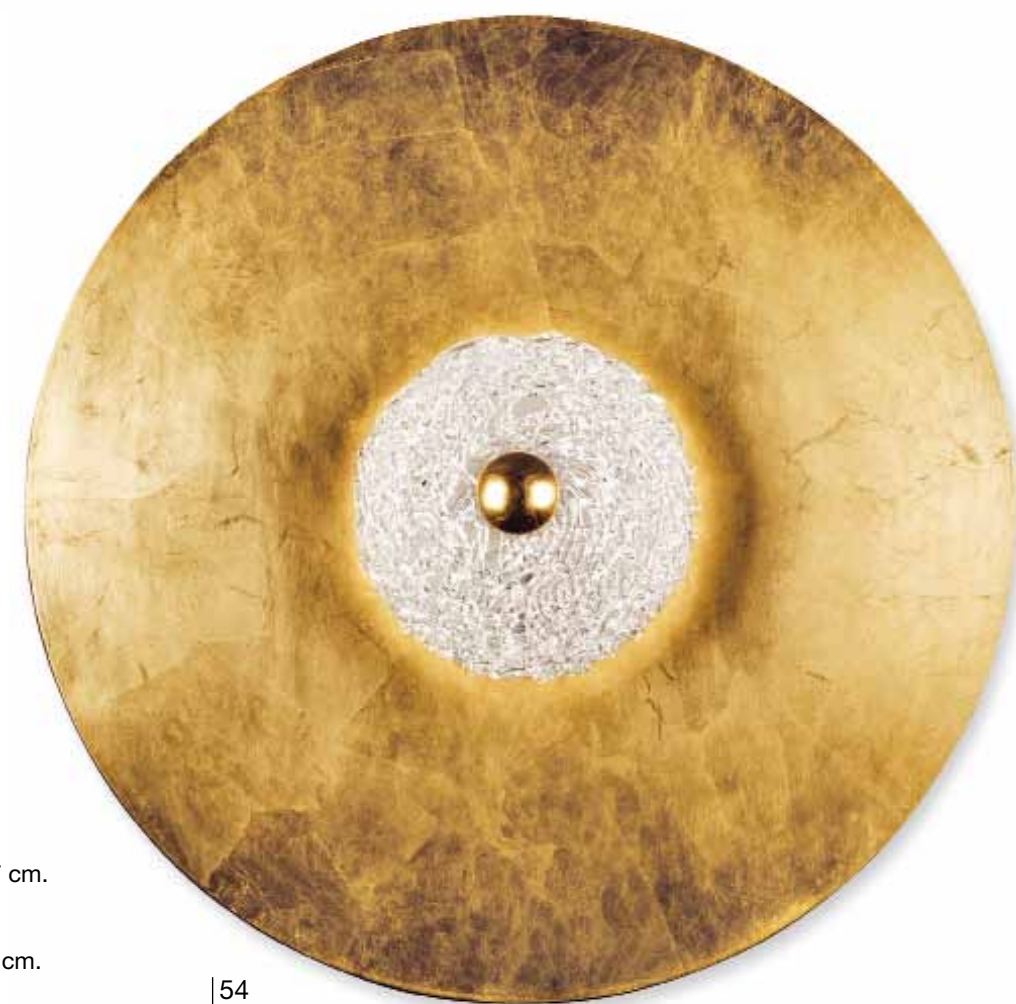

**2673.02.**  
 2+1 luce  
 disponibile anche 1+1 luce  
 Vetro rosso - bracci bruniti + foglia oro  
 Bracci modellabili dimensioni variabili  
 modello in foto  
 Ø 38 S. 20 cm.  
 G9#3X40W

**2660.05A**  
5 luci - Foglia argento  
L. 76 x 72 H. 61 cm.  
G9#5X40W

**2660.05T**  
5 luci - Testa di moro  
L. 76 x 72 H. 61 cm.  
G9#5X40W

**2660.03O**  
3 luci - Foglia oro  
L. 54 x 62 H. 59 cm.  
G9#3X40W

**2661.01T**  
1 luce - Testa di moro  
L. 17 S. 22 H. 30 cm.  
G9#1X40W

**2505.G2O**  
Foglia oro  
2 luci Ø 60 H. max 150 min. 40 cm.  
E14#2X75W  
**2505.P2O**  
2 luci Ø 43 H. max 150 min. 40 cm.  
E14#2X75W

**2506.G2O**  
Foglia oro  
2 luci Ø 60 H. 17 cm.  
E14#2X75W  
**2506.P2O**  
2 luci Ø 43 H. 17 cm.  
E14#2X75W

54

**2605.01O**  
1 luce - Foglia oro  
Ø 60 H. max 180 min. 50 cm.  
E27#1X100W

**2606.01A**  
1 luce - Foglia argento  
Ø 60 H. max 180 min. 50 cm.  
E27#1X100W

55

**2646.01T**  
1 luce - Testa di moro  
L. 8,5 S. 9,5 H. 24 cm.  
R7s 118mm.#1X150W