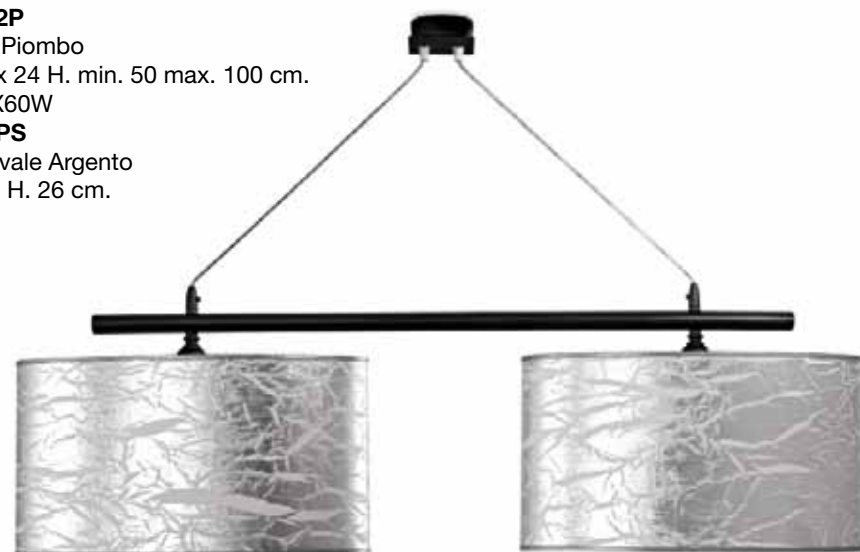

**2684.02R**  
 2 luci - Rame  
 Bracci modellabili dimensioni variabili  
 Ø 50 H. min. 70 max. 100 cm.  
 E27#2X60W  
**2684.3PS** Paralume  
**2684.2PS** Paralume

**2695.01R**  
 1 luce - Rame  
 L. 25 S. 28 H. 40 cm.  
 E14#1X60W  
**2695.2PS** Paralume  
**2696.0PS** Paralume

**2699.02P**  
2 luci - Piombo  
L. 110 x 24 H. min. 50 max. 100 cm.  
E27#2X60W  
**2693.2PS**  
PAR. Ovale Argento  
45 x 23 H. 26 cm.

**2698.02N**  
2 luci - Nichel/Nero  
Bracci modellabili dimensioni variabili  
Ø 50 H. min. 70 max. 100 cm.  
E27#2X60W  
**2698.2PS** PAR.Argento