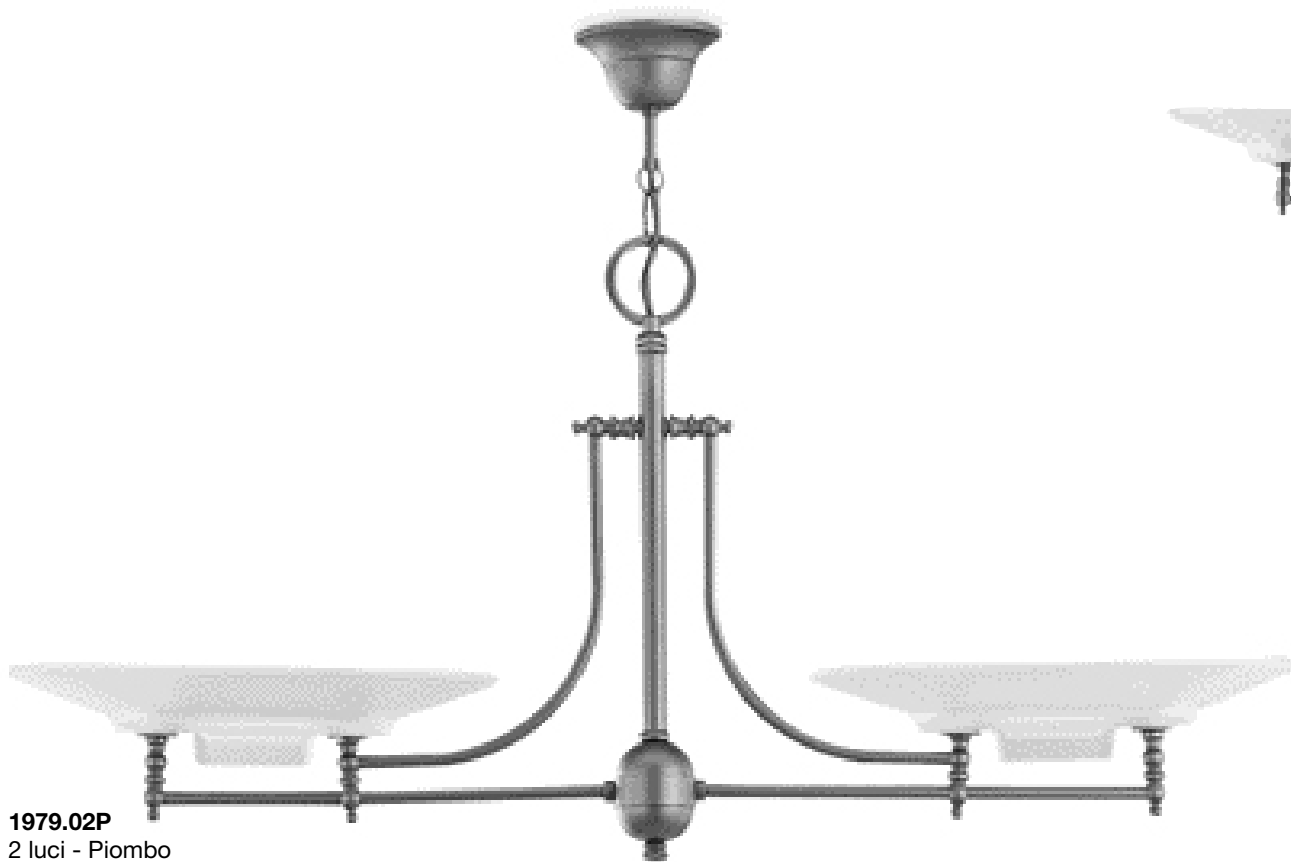

**2413.02A**  
 2 luci - Foglia argento  
 L. 38 H. 204 cm.  
 G9#2X75W

**2414.01A**  
 1 luce - Foglia argento  
 L. 28 H. 69 cm.  
 G9#1X75W

**2413.01T**  
1 luce - Testa di moro/ Foglia oro  
L. 41 H. 204 cm.  
G9#1X75W

**2428.01A**  
1 luce - Foglia argento  
L. 20 H. 40 cm.  
G9#1X75W

**2428.03A**  
3 luci - Foglia argento  
L. 20 H. 40 cm.  
G9#3X75W

**2428.02A**  
2 luci - Foglia argento  
L. 20 H. 40 cm.  
G9#2X75W

**1979.02P**  
2 luci - Piombo  
L. 97 H. 48 cm.  
R7s 118mm.#2X150W

**2121.01P**  
1 luce - Piombo  
L. 37 S.16 H. 24 cm.  
R7s 118mm.#1X300W

**1977.01P**  
1 luce - Piombo  
L. 37 H. 182 cm.  
R7s 118mm.#1X300W