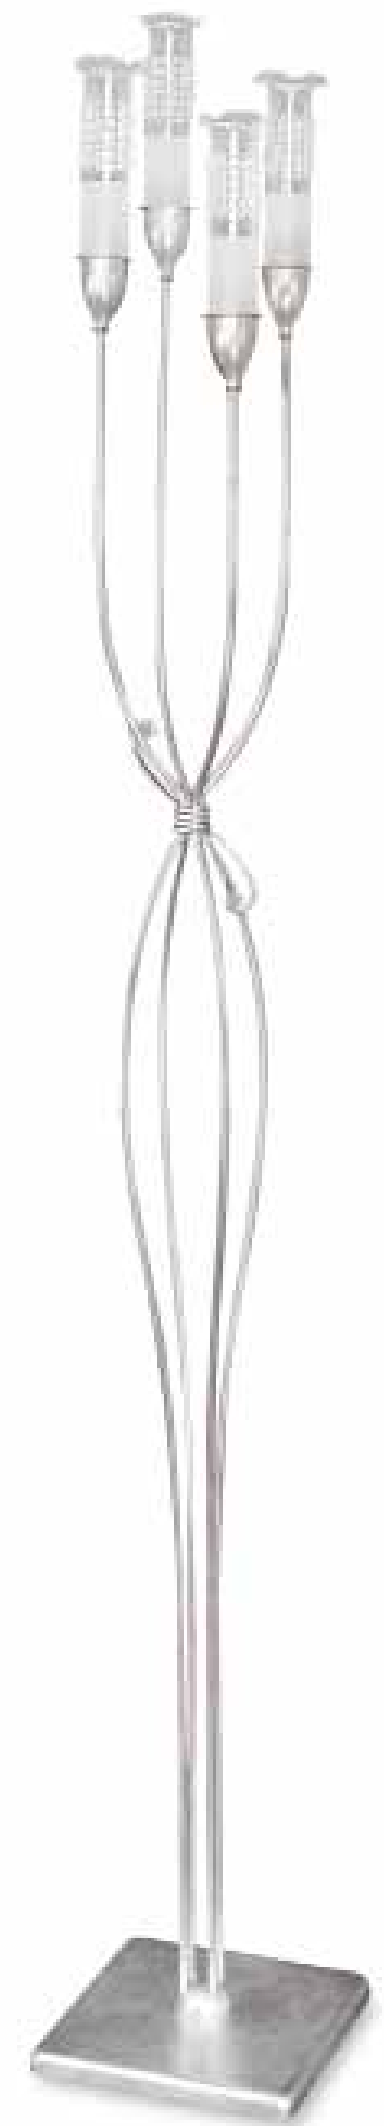

2464.04A
4 luci - Foglia argento
L. 25 H. 179 cm.
G9#4X60W