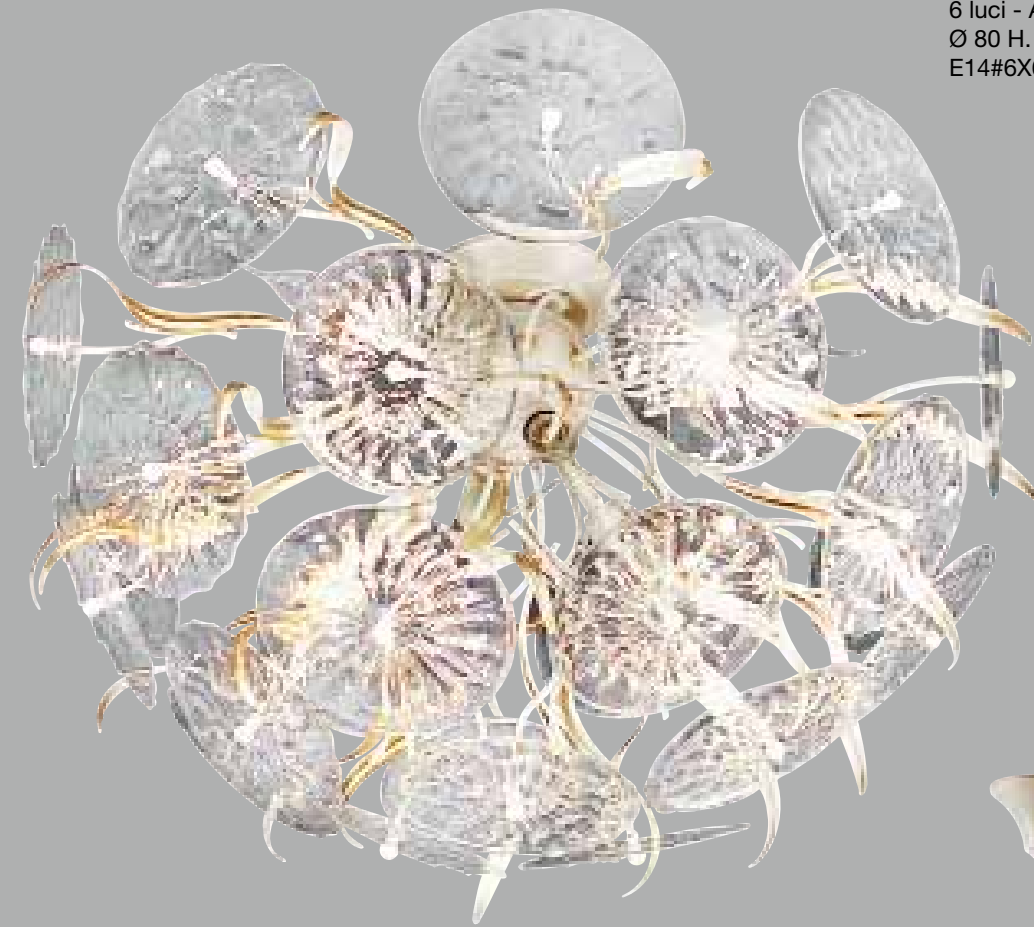

**2625.03T**  
3 luci - Testa di moro  
L. 25 S. 15 H. 35 cm.  
G9#3X40W

**2625.01O**  
1 luce - Foglia oro  
L. 10 S. 15 H. 35 cm.  
G9#1X40W

**2625.02A**  
2 luci - Foglia argento  
L. 20 S. 15 H. 35 cm.  
G9#2X40W

**2534.06A**  
6 luci - Foglia argento  
Ø 74 H. 46 cm.  
E14#6X60W

**2508.G6B**  
6 luci - Avorio/ Foglia oro  
Ø 80 H. 46 cm.  
E14#6X60W

**2513.09A**  
9 luci - Foglia argento  
Ø 74 cm.  
E14#9X60W

**2507.G9B**  
9 luci - Avorio/ Foglia oro  
Ø 80 cm.  
E14#9X60W