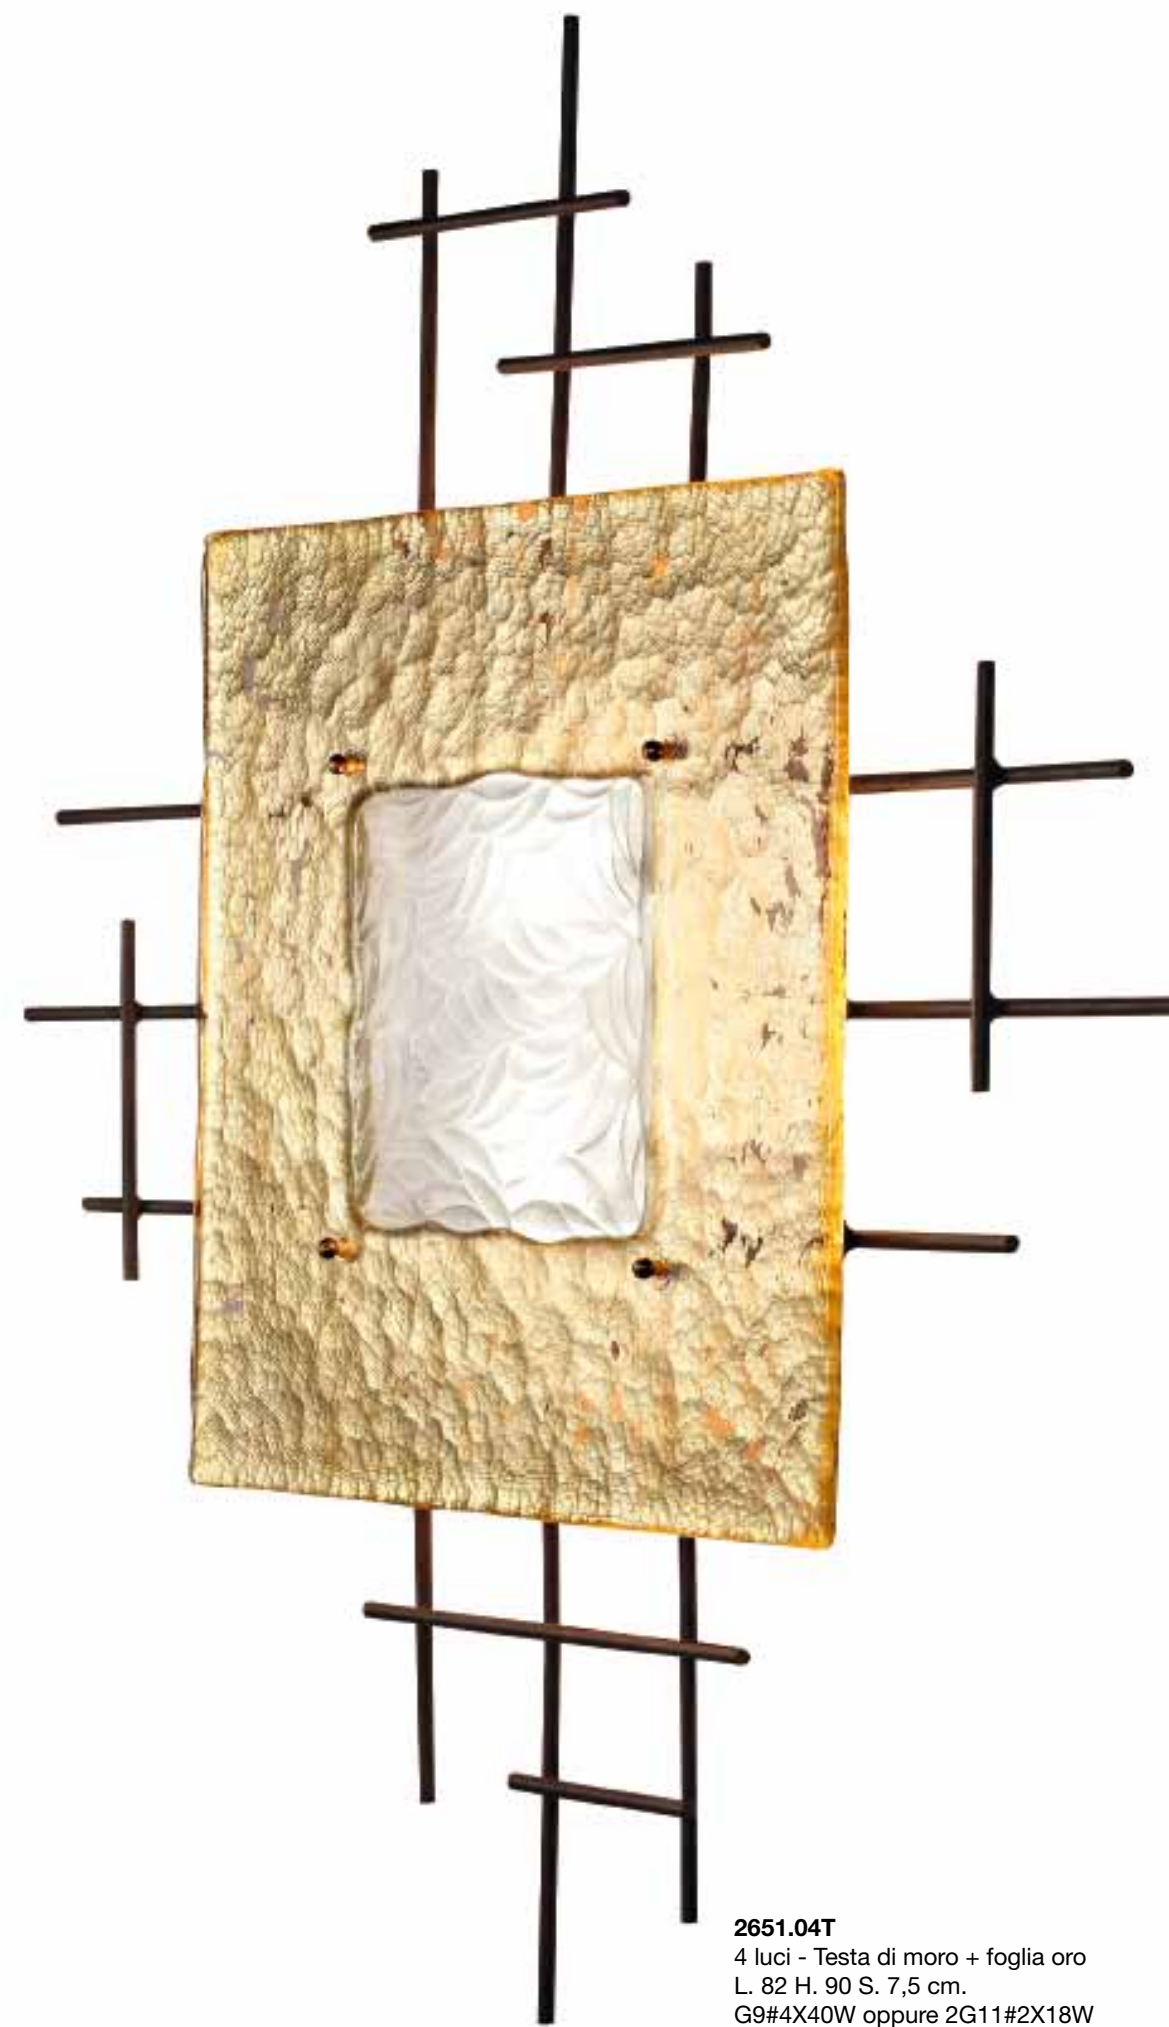

**Colori disponibili:**  
A - Foglia argento  
B - Avorio  
O - Foglia oro  
P - Piombo  
T - Testa di moro

**2655.040**  
4 luci - Foglia oro  
L. 45 x 45 H. 30/150 cm.  
G9#4X40W oppure 2G11#2X18W

**2652.040**  
4 luci - Foglia oro  
L. 48 x 48 S. 7,5 cm.  
G9#4X40W oppure 2G11#2X18W

**2656.040**  
4 luci - Foglia oro  
L. 45 x 45 H. 12 cm.  
G9#4X40W oppure 2G11#2X18W

**2653.040**  
4 luci - Foglia oro  
L. 30 x 30 S. 7,5 cm.  
G9#4X40W oppure 2G11#2X18W

**2650.04O**  
4 luci - Foglia oro  
L. 45 x 45 S. 7,5 cm.  
G9#4X40W oppure 2G11#2X18W

**2651.04T**  
4 luci - Testa di moro + foglia oro  
L. 82 H. 90 S. 7,5 cm.  
G9#4X40W oppure 2G11#2X18W

**2649.04T**  
4 luci - Testa di moro+foglia oro  
L. 45 x 45 S. 9,5 cm.  
G9#4X40W oppure 2G11#2X18W

**2654.04O**  
Ø 52 S. 10 cm.  
**2658.04O**  
Ø 42 S. 10 cm.  
4 luci - Foglia oro  
G9#4x40W oppure 2G11#2X18W

**2665.01.**  
1 luce - Vetro con foglia oro  
L. 40 S. 9 H. 12 cm.  
R7s 118mm.#1x100W oppure 2G11#1X18W