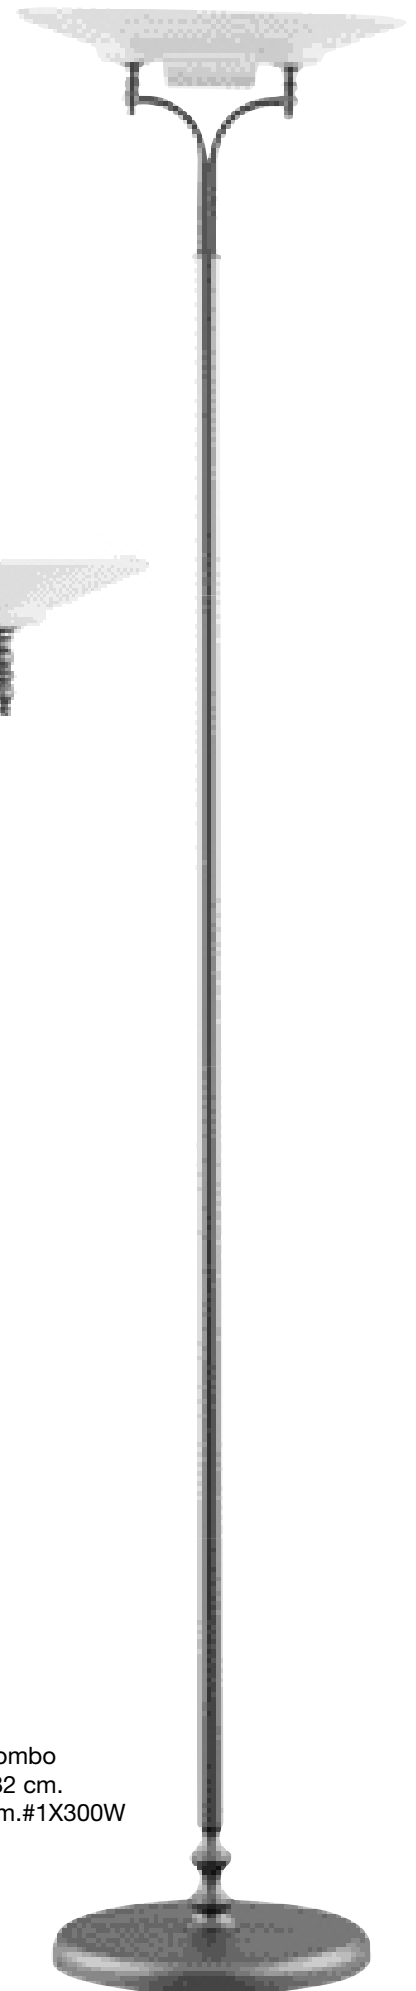

1977.01P
1 luce - Piombo
L. 37 H. 182 cm.
R7s 118mm.#1X300W