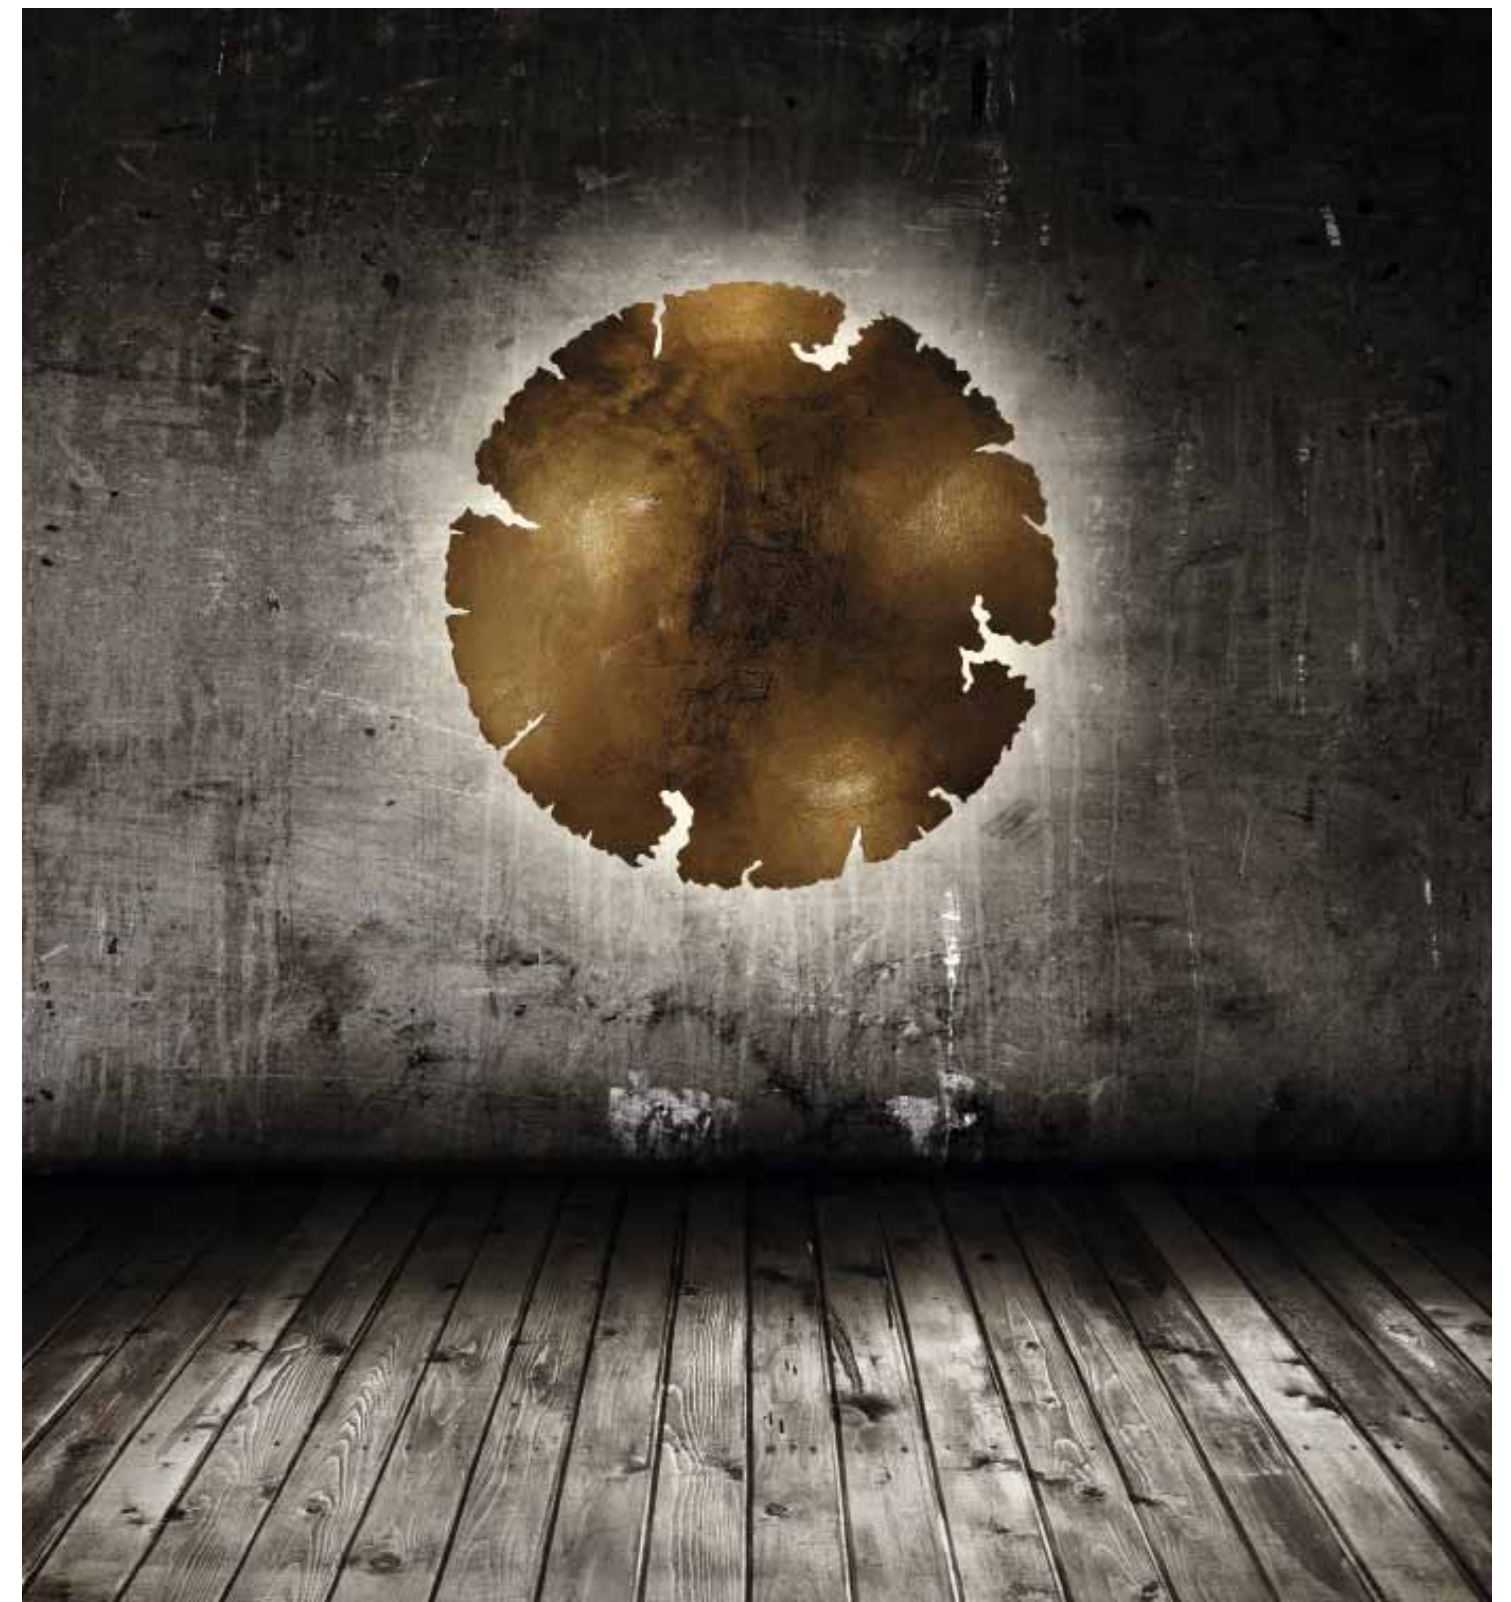

Pag. 92

**2706.G30**  
3 luci - Foglia oro  
Ø 59 S. 11 cm.  
E27#3X60W

**2706.M20**  
2 luci - Foglia oro  
Ø 44 S. 9 cm.  
E27#2X60W

**2705.M2A**  
2 luci - Foglia argento/Piombo  
Ø 44 S. 15 cm.  
E27#2X100W