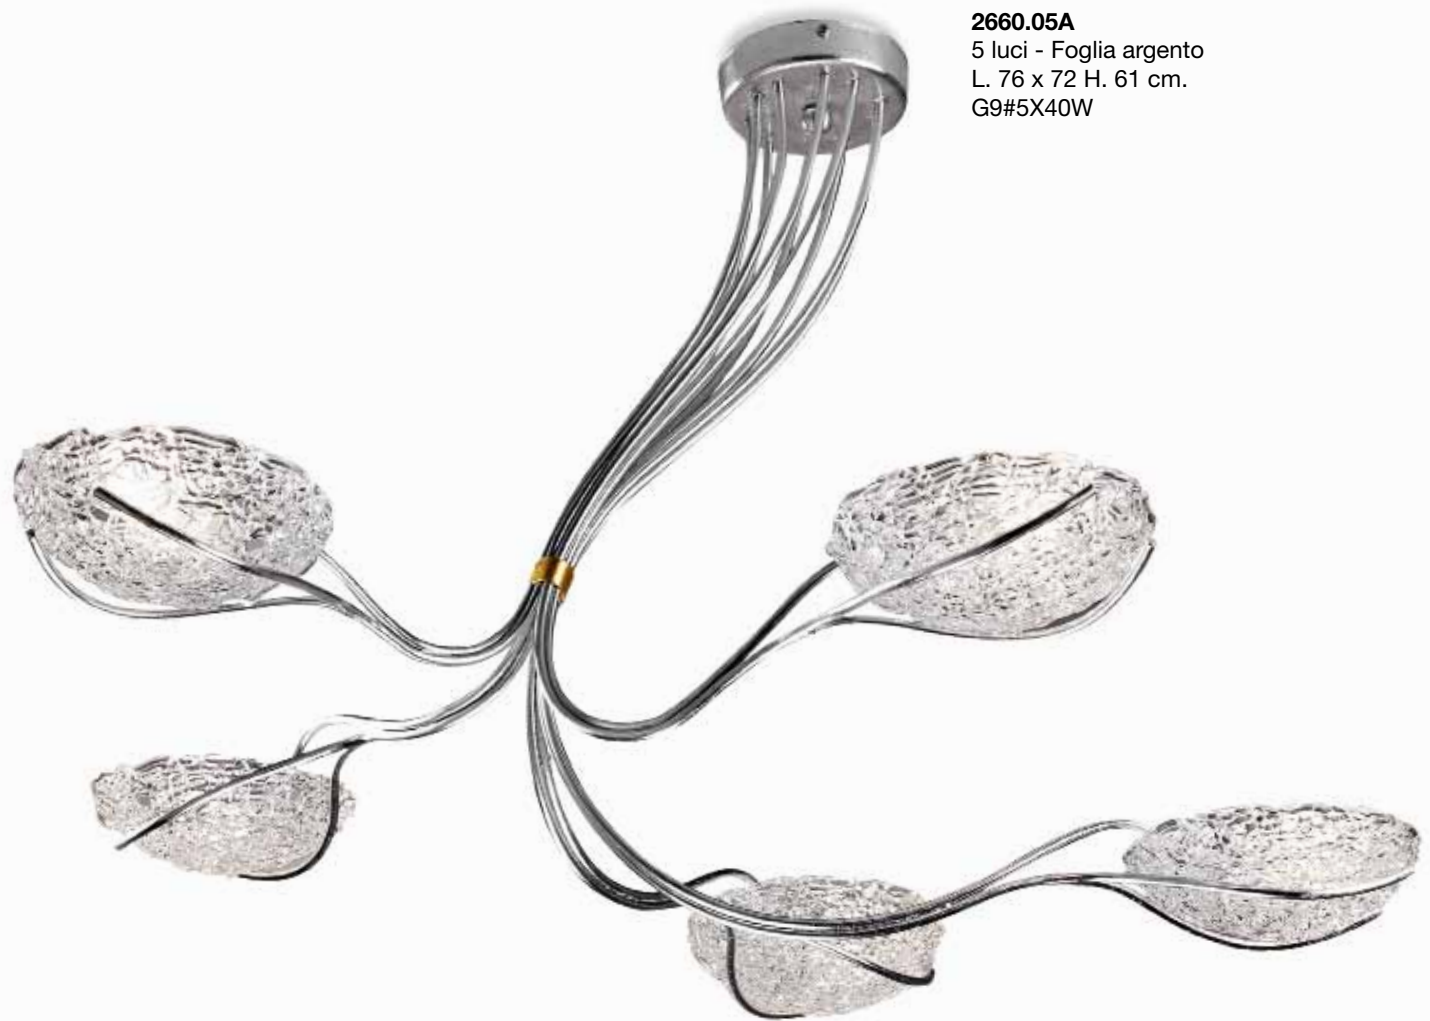

**2674.02.**  
 2+1 luce  
 disponibile anche 1+1 luce  
 Vetro madreperla - bracci nickel + foglia argento  
 Bracci modellabili dimensioni variabili  
 modello in foto  
 Ø 38 S. 20 cm.  
 G9#3X40W

**2675.01.**  
 1+1 luce  
 disponibile anche 2+1 luci  
 Vetro Foglia oro - bracci nickel + foglia oro/argento  
 Bracci modellabili dimensioni variabili  
 modello in foto  
 Ø 38 S. 20 cm.  
 G9#2X40W

**2673.02.**  
 2+1 luce  
 disponibile anche 1+1 luce  
 Vetro rosso - bracci bruniti + foglia oro  
 Bracci modellabili dimensioni variabili  
 modello in foto  
 Ø 38 S. 20 cm.  
 G9#3X40W

**2660.05A**  
5 luci - Foglia argento  
L. 76 x 72 H. 61 cm.  
G9#5X40W