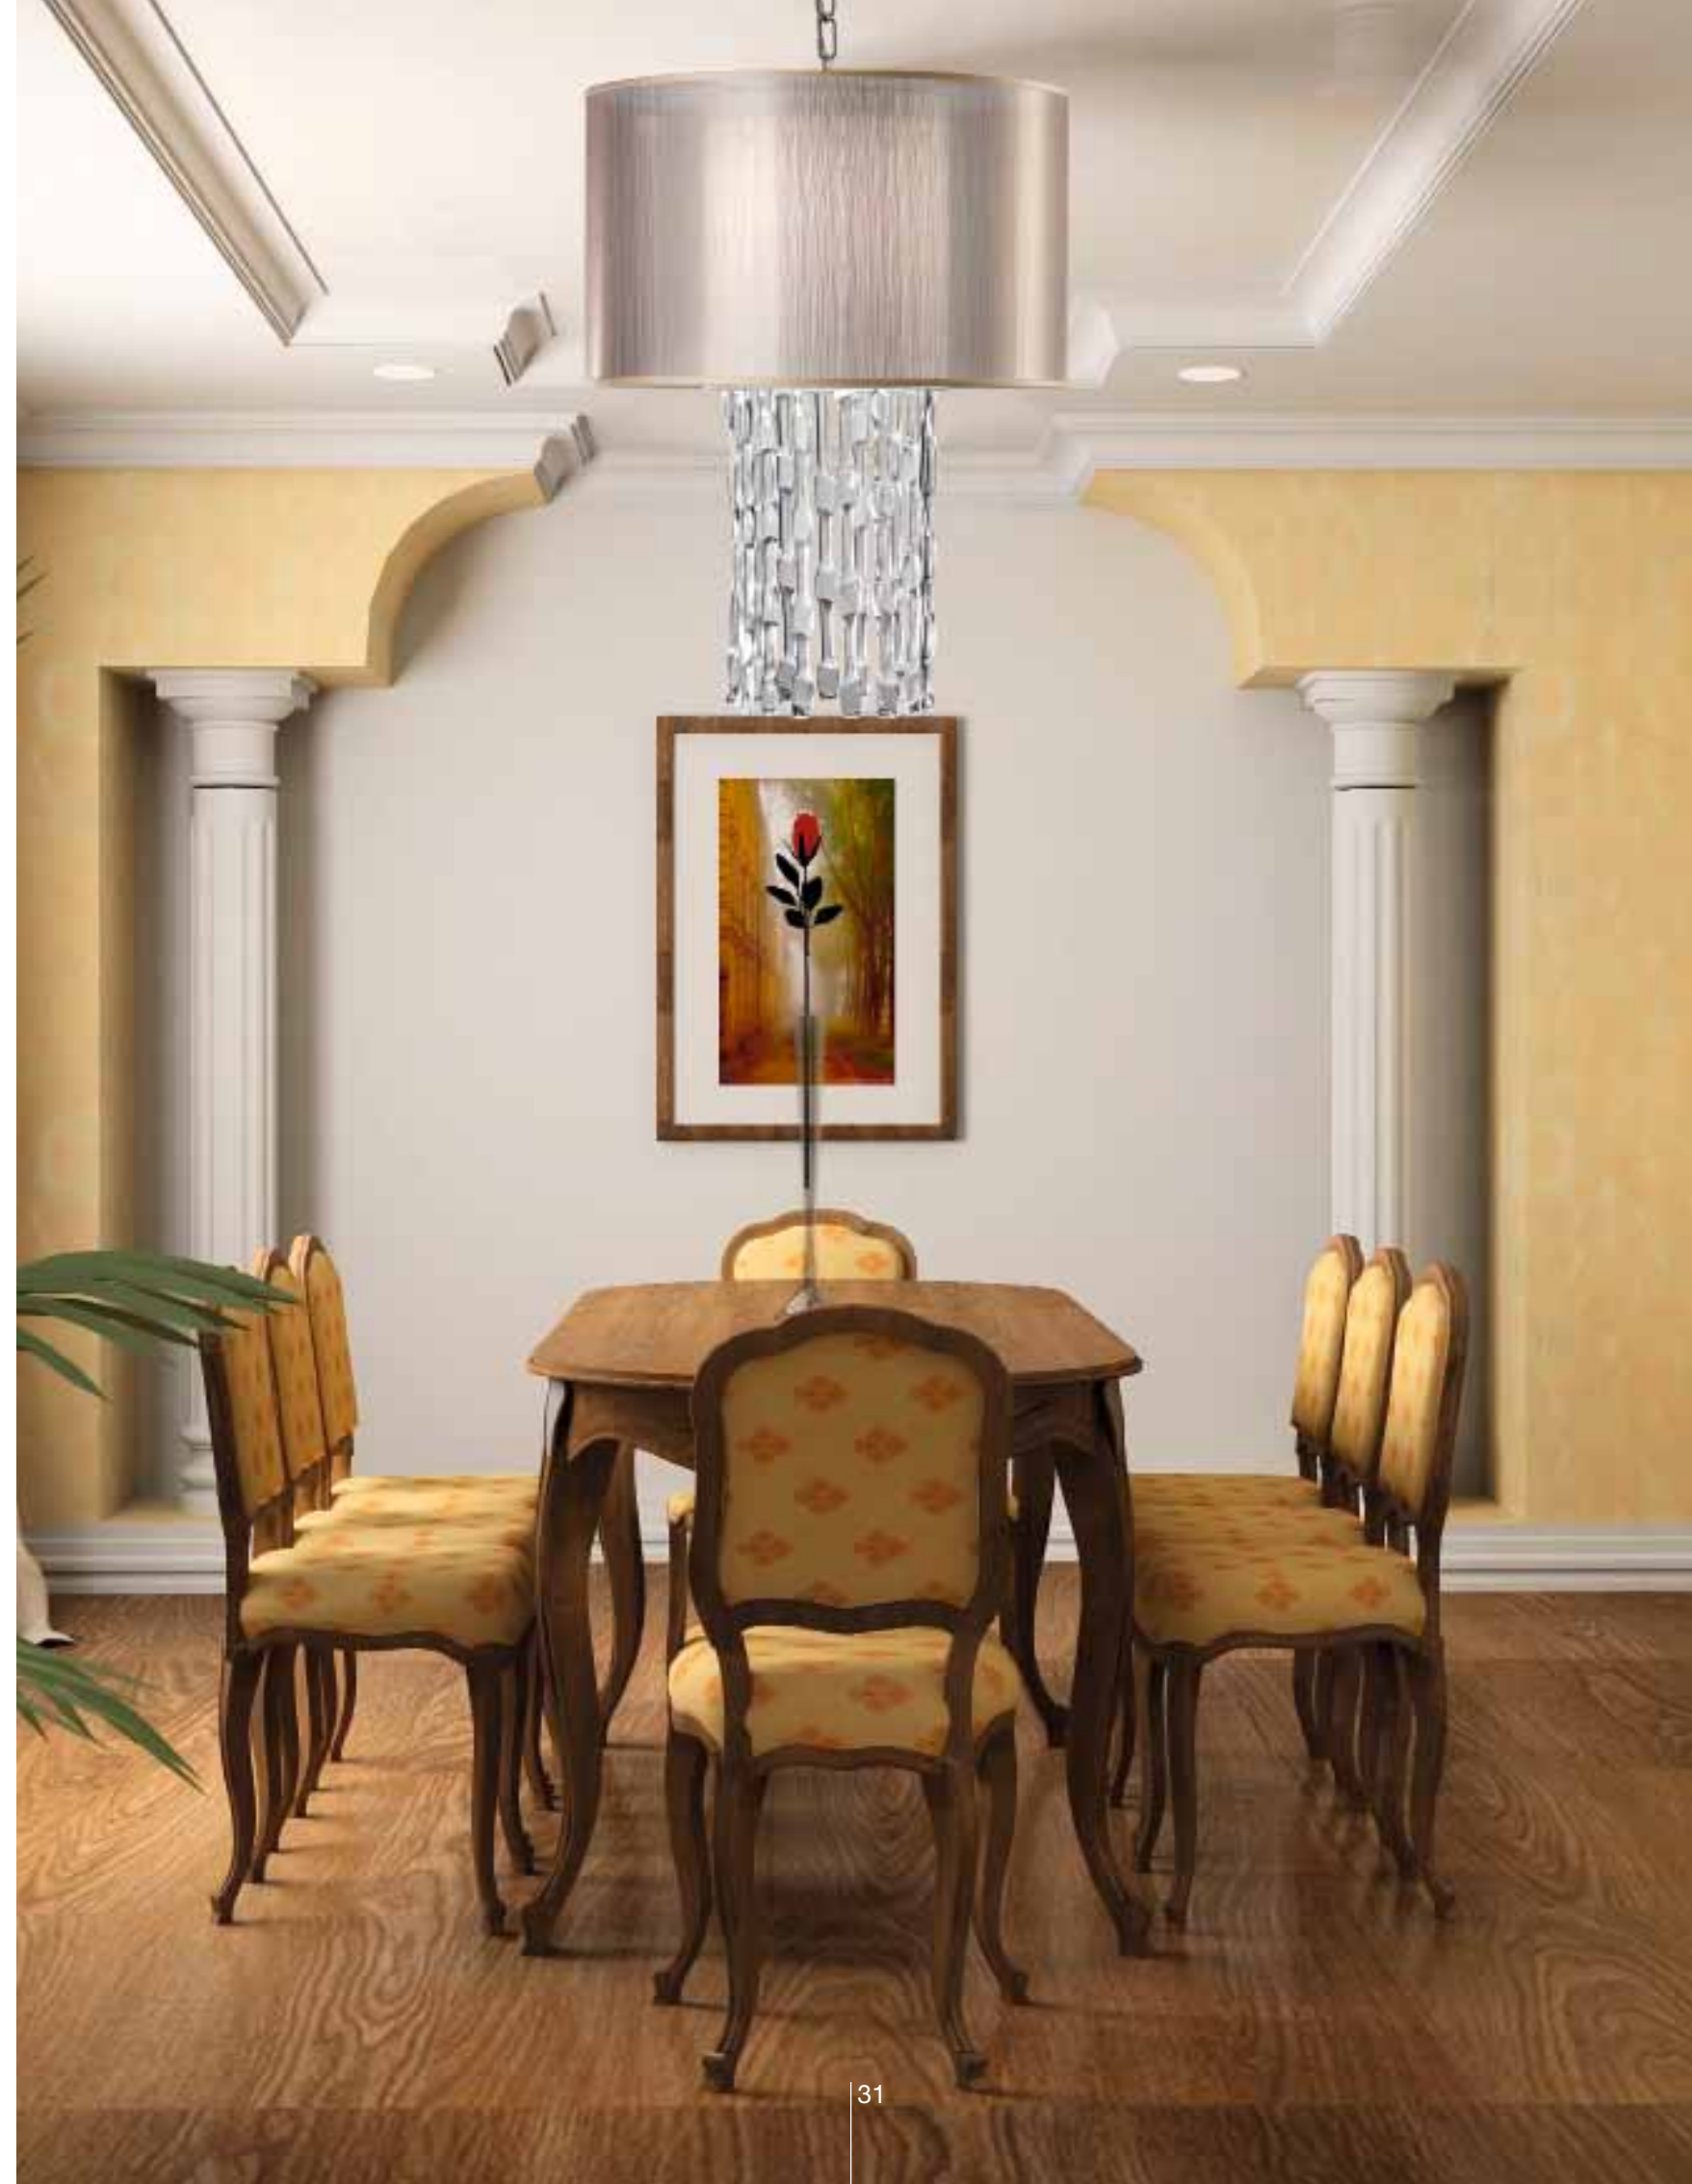

**2692.02T**  
2 luci - Testa di moro  
L. 55 H. 180 cm.  
E27#2X60W  
**2692.0PS**  
PAR. Ovale Oro 55 x 28 H. 40 cm.

**2697.01.**  
1 luce  
Ø 50 H. 65 cm.  
E27#1X100W  
**2697.0PS** Paralume  
**2697.2PS** Paralume